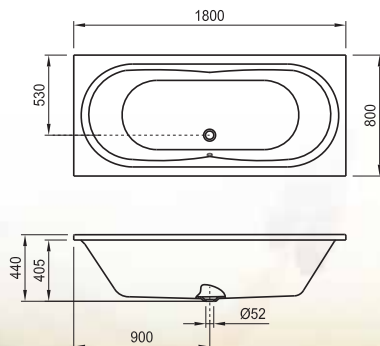

Цвят

Артикулен номер	Цвят
лява 2.2222.1.000.000.1	бяло
дясна 2.2222.2.000.000.1	бяло

Опция:

Ъглов панел TRINITY - 2.9622.2

Крака 950 мм за акрилна вана 1000 мм -
2.9556.2

Акрилна вана KOSSARA

1800x800, бяла