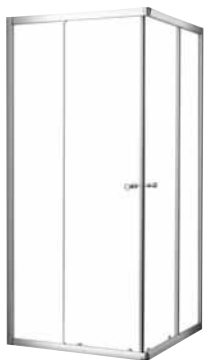

Вани, душ корита, паравани

Параван за душ корито

800x800, ъглов монтаж, квадратна форма,
с плъзгащи се врати