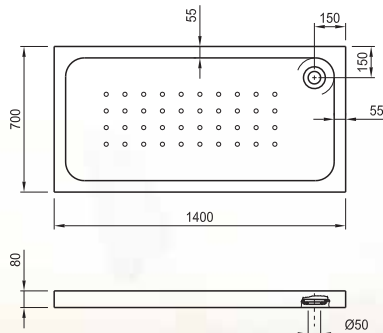

Акрилно душ корито SFERA
1400x700

Артикулен номер

2.1035.7.000.000.1

Цвят

бяло