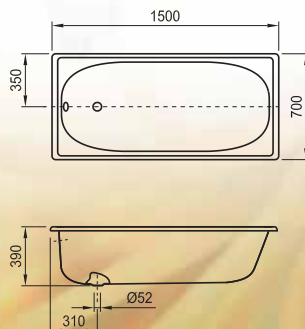

Стоманена вана

1500x700, бяла

Артикулен номер

Цвят

2.3405.0.000.000.1

бяло

Опция:

Крака за стоманена вана (пластмасови)
2.9405.2