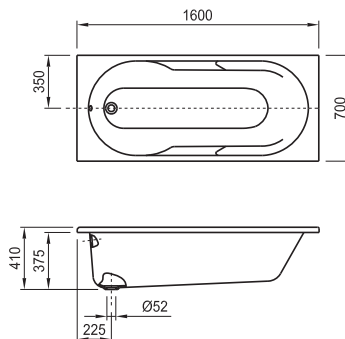

АКРИЛНИ БАНИ

Вани, душ корита, паравани

FAYANS
името на банята

Акрилна Вана NEO

1600x700, бяла

Артикулен номер

2.2134.1.000.000.1

Цвят

бяло

Опция:

Челен панел NEO 1600x560 - 2.9633.2
Крака 650 мм за акрилна вана 700 мм -
2.9556.1