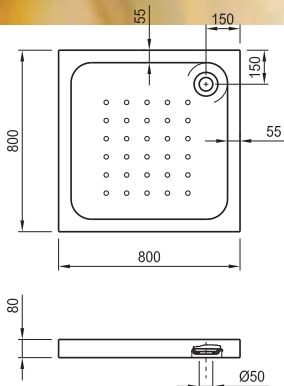

АКРИЛНИ
ДУШ
КОРИТА

Вани, душ корита, паравани

FAYANS
името на банята

Акрилно душ корито SFERA
800x800, квадрат

Артикулен номер Цвят

2.1035.2.000.000.1

бяло

Съвместимо с: параван за душ корито
2.6335.1