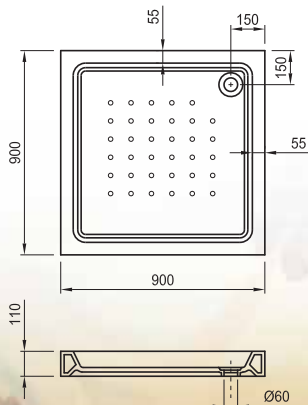

Артикулен номер

Цвят

8.5208.1.000.022.1

бяло

Съвместимо с: параван за душ корито
2.6335.1

Керамично душ корито
900x900, квадрат

Артикулен номер

Цвят