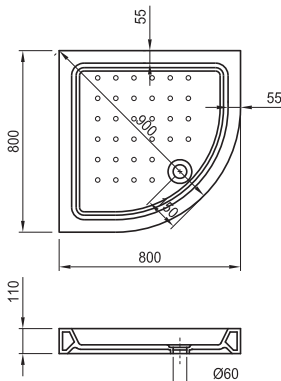

8.5209.1.000.022.1

бяло

Съвместимо с: параван за душ корито
2.6335.2

КЕРАМИЧНИ
ДУШ
КОРИТА

Вани, душ корита, паравани

FAYANS
името на банята

Керамично душ корито
800x800, ъглово

Артикулен номер

8.5208.6.000.022.1

Цвят

бяло

Керамично душ корито
900x900, ъглово

Артикулен номер

8.5209.6.000.022.1

Цвят

бяло