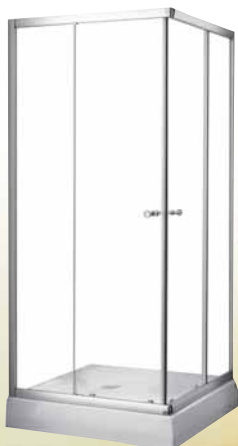

Цвят

хром

Съдържа:

1. Душ корито SFERA 800x800 - 2.1035.2
2. Параван 800x800 квадратен - 2.6335.1

* Експедира се на две отделни части.

Душ кабина *

900x900, ъглов монтаж, квадратна форма,
с плъзгащи се врати