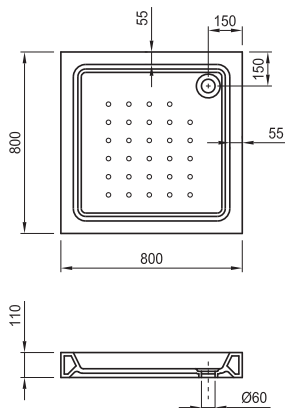

Артикулен номер Цвят

2.1035.1.000.000.1

бяло

Съвместимо с: параван за душ корито
2.6335.5

КЕРАМИЧНИ
ДУШ
КОРИТА

Вани, душ корита, паравани

FAYANS
името на банята

Керамично душ корито
800x800, квадрат