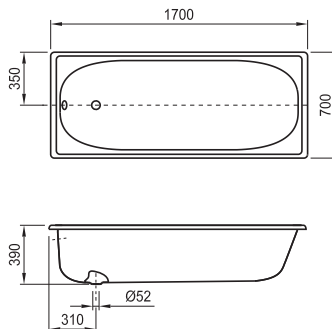

СТОМАНЕНИ БАНИ

Вани, душ корита, паравани

FAYANS
името на банята

Стоманена вана

1700x700, бяла

Артикулен номер

Цвят

2.3407.0.000.000.1

бяло

Опция:

Крака за стоманена вана (пластмасови)
2.9405.2