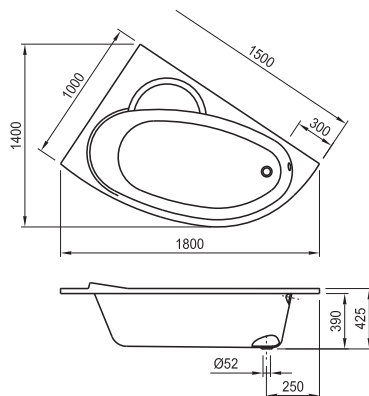

Челен панел NEO 1500x500 - 2.9633.3
Крака 650 мм за акрилна вана 700 мм -
2.9556.1

АКРИЛНИ ВАНИ

Вани, гуш корита, паравани

FAYANS
името на банята

Акрилна вана TRINITY

1500x1000, лява/дясна, бяла

Артикулен номер