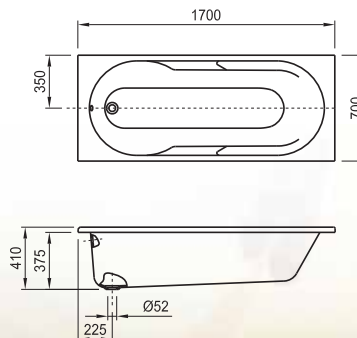

2.2136.1.000.000.1

бяло

Опция:

Челен панел NEO 1700x560 - 2.9633.1

Крака 650 mm за акрилна вана 700 mm - 2.9556.1

Акрилна вана NEO

1700x700, бяла

Артикулен номер