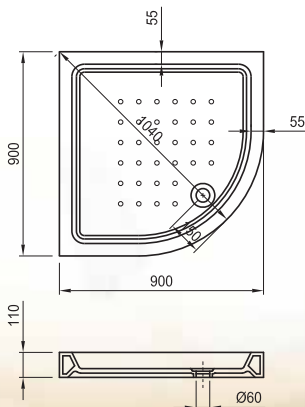

Керамично душ корито
900x900, ъглово

Артикулен номер

8.5209.6.000.022.1

Цвят

бяло