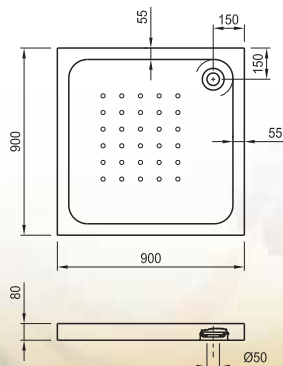

Акрилно душ корито SFERA
900x900, квадрат

Артикулен номер

Цвят

2.1035.4.000.000.1

бяло

Съвместимо с: параван за душ корито
2.6335.2