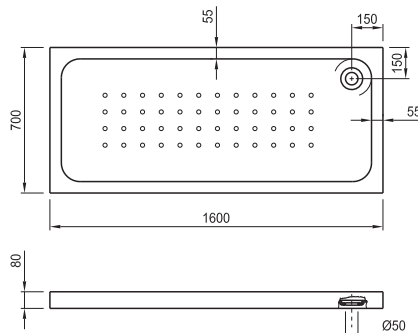

АКРИЛНИ
ДУШ
КОРИТА

FAYANS
името на банята

Вани, душ корита, паравани

Акрилно душ корито SFERA
1600x700

Артикулен номер

Цвят

2.1035.8.000.000.1

бяло