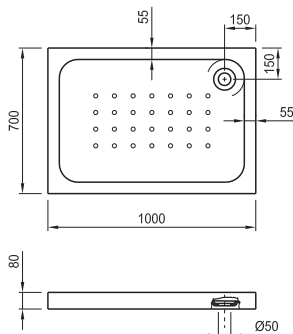

**АКРИЛНИ
ДУШ
КОРИТА**

Вани, душ корита, паравани

FAYANS
името на банята

Акрилно душ корито SFERA
1000x700

Артикулен номер

2.1035.6.000.000.1

Цвят

бяло