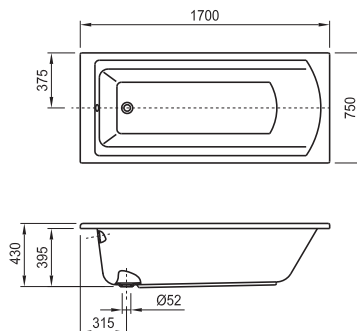

АКРИЛНИ ВАНИ

FAYANS
името на банята

Вани, гуш корита, паравани

Акрилна вана VEGA

1700x750, бяла

Артикулен номер

Цвят

2.2136.1.000.000.1

бяло

Опция:

Челен панел NEO 1700x560 - 2.9633.1

Крака 650 mm за акрилна вана 700 mm - 2.9556.1