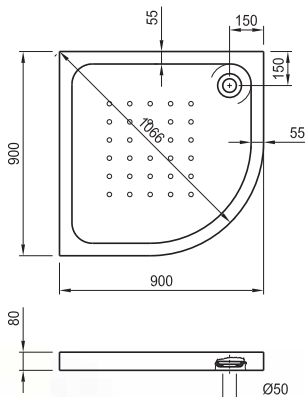

Акрилно душ корито SFERA
900x900, овал

Артикулен номер Цвят

2.1035.3.000.000.1

бяло

Съвместимо с: параван за душ корито
2.6335.6