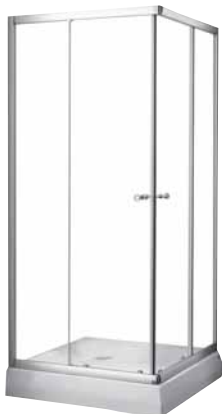

Съвместим с всички правоъгълни вани
Faуans и Rosa.

ДУШ КАБИНИ

Вани, душ корита, паравани

FAYANS
името на банята

Душ кабина *

800x800, ъглов монтаж, квадратна форма,
с плъзгащи се врати

Артикулен номер

2.6435.1.000.000.1