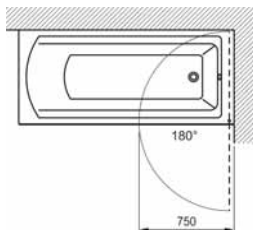

хром

Съвместим с:

- душ корито SFERA 900x900 - 2.1035.3

ПАРАВАНИ

FAYANS
името на банята

вани, душ корита, паравани

Параван за вана

750x1400, десен/ляв