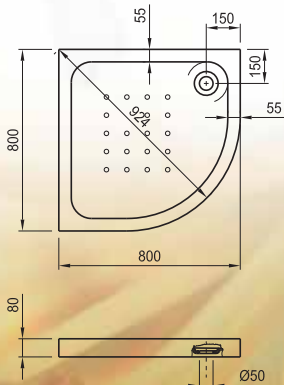

бяло

Съвместимо с: параван за душ корито
2.6335.1

Акрилно душ корито SFERA
900x900, овал

Артикулен номер Цвят

2.1035.3.000.000.1

бяло

Съвместимо с: параван за душ корито
2.6335.6

Акрилно душ корито SFERA
800x800, овал