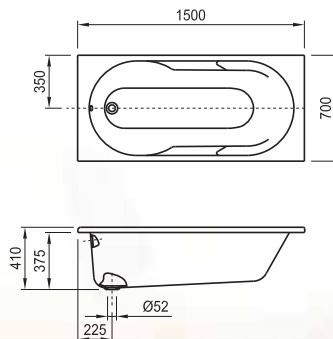

Акрилна Вана NEO

1500x700, бяла

Артикулен номер

2.2135.1.000.000.1

Цвят

бяло

Опция:

Челен панел NEO 1500x500 - 2.9633.3
Крака 650 мм за акрилна вана 700 мм -
2.9556.1