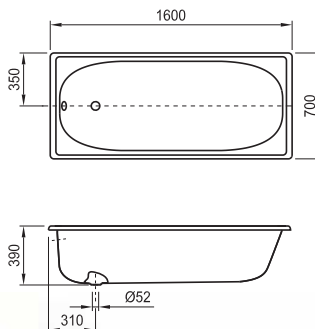

Крака за стоманена вана (пластмасови)
2.9405.2

Стоманена вана

1600x700, бяла

Артикулен номер

Цвят

2.3406.0.000.000.1

бяло

Опция: