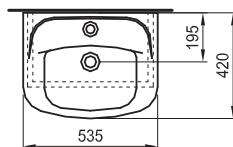

COMBO

санитарен порцелан

FAYANS
името на банята

COMBO МЕБЕЛ 1

Шкаф за баня с умивалник 530 мм (MDF)

Артикулен номер

Цвят

4.5173.1.432.400.1

бяло

Съдържа:

1. Шкаф за баня - 4.5273.1.432.400.1
2. Умивалник 530 мм - 8.1436.1.000.177.1