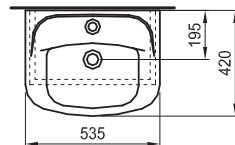

COMBO МЕБЕЛ 1

Шкаф за баня с умивалник 530 мм (PVC)

Артикулен номер

Цвят

4.5177.7.432.991.1

бяло

Съдържа:

1. Шкаф за баня - 4.5177.5.432.991.1
2. Умивалник 530 мм - 8.1436.1.000.177.1