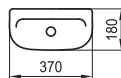

COMBO

санитарен порцелан

FAYANS
името на банята

COMBO 1

Вертикално оттичане

Артикулен номер

Цвят

8.6130.6.000.000.1

бяло

Съдържа:

1. Умивалник 550 с един отвор - 8.1325.2.000.104.1
2. Тоалетна чиния вертикално оттичане - 8.2439.7.000.244.1
3. Казанче с механизъм 3/6 литра - 8.2824.0.000.241.1
4. Седалка и капак термопласт лукс - 8.9139.0.000.000.1