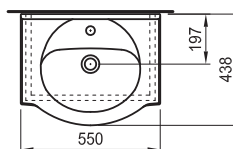

COMBO МЕБЕЛ 2

Шкаф за баня с умивалник 550 мм (PVC)

Артикулен номер

Цвят

4.5177.8.432.991.1

бяло

Съдържа:

1. Шкаф за баня - 4.5177.6.432.991.1
2. Умивалник California 550 мм - 8.1082.1.000.104.1