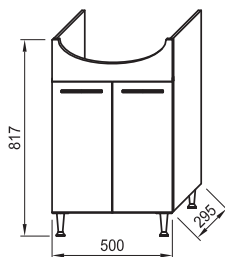

COMBO

санитарен порцелан

FAYANS
името на банята

COMBO МЕБЕЛ 1

Шкаф за баня с умивалник 530 мм (MDF)

Артикулен номер

Цвят

4.5173.1.432.400.1

бяло

Съдържа:

1. Шкаф за баня - 4.5273.1.432.400.1
2. Умивалник 530 мм - 8.1436.1.000.177.1