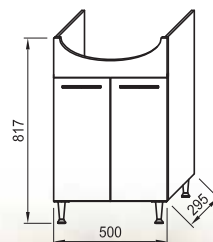

COMBO МЕБЕЛ 1

Шкаф за баня с умивалник 530 мм (PVC)

Артикулен номер

Цвят

4.5177.7.432.991.1

бяло

Съдържа:

1. Шкаф за баня - 4.5177.5.432.991.1
2. Умивалник 530 мм - 8.1436.1.000.177.1