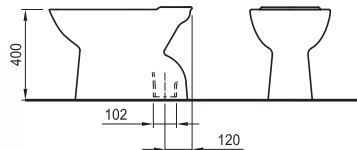

COMBO

санитарен порцелан

FAYANS
името на банята

COMBO 1

Вертикално оттичане

Артикулен номер

Цвят

8.6130.6.000.000.1

бяло

Съдържа:

1. Умивалник 550 с един отвор - 8.1325.2.000.104.1
2. Тоалетна чиния вертикално оттичане - 8.2439.7.000.244.1
3. Казанче с механизъм 3/6 литра - 8.2824.0.000.241.1
4. Седалка и капак термопласт лукс - 8.9139.0.000.000.1