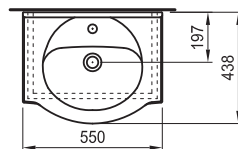

COMBO

санитарен порцелан

FAYANS
името на банята

COMBO МЕБЕЛ 2

Шкаф за баня с умивалник 550 мм (MDF)

Артикулен номер

Цвят

4.5173.2.432.400.1

бяло

Съдържа:

1. Шкаф за баня - 4.5273.2.432.400.1
2. Умивалник California 550 мм - 8.1082.1.000.104.1