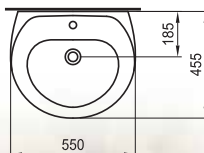

COMBO 1 PLUS

хоризонтално оттичане

Артикулен номер

Цвят

8.6130.7.000.000.1

бяло

Съдържа:

1. Умивалник 550 с един отвор - 8.1325.2.000.104.1
2. Тоалетна чиния хоризонтално оттичане - 8.2439.6.000.244.1
3. Казанче с механизъм 3/6 литра - 8.2824.0.000.241.1
4. Седалка и капак термопласт лукс - 8.9139.0.000.000.1
5. Смесител за умивалник NEO - 8.9538.1.004.000.1