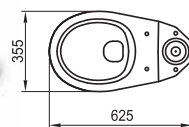

COMBO

санитарен порцелан

FAYANS
името на банята

COMBO 1

Вертикално оттичане

Артикулен номер

Цвят

8.6130.6.000.000.1

бяло

Съдържа:

1. Умивалник 550 с един отвор - 8.1325.2.000.104.1
2. Тоалетна чиния вертикално оттичане - 8.2439.7.000.244.1
3. Казанче с механизъм 3/6 литра - 8.2824.0.000.241.1
4. Седалка и капак термопласт лукс - 8.9139.0.000.000.1