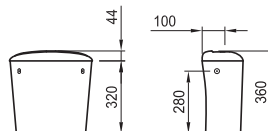

COMBO

санитарен порцелан

FAYANS
името на банята

COMBO 1

Вертикално оттичане

Артикулен номер

Цвят

8.6130.6.000.000.1

бяло

Съдържа:

1. Умивалник 550 с един отвор - 8.1325.2.000.104.1
2. Тоалетна чиния вертикално оттичане - 8.2439.7.000.244.1
3. Казанче с механизъм 3/6 литра - 8.2824.0.000.241.1
4. Седалка и капак термопласт лукс - 8.9139.0.000.000.1