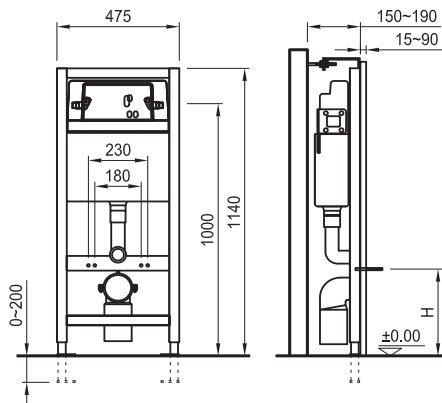

Артикулен номер

Цвят

8.6132.1.000.000.1

бяло

Съдържа:

1. Стенна тоалетна чиния - 8.2064.0.000.244.1
2. Вградено казанче - 8.9345.4.000.000.1
3. Бутон за вградено казанче хром-гланц 8.9345.6.004.000.1
4. Седалка и капак ANTIBAK - 8.9165.1.300.000.1