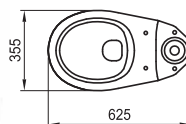

### COMBO 1

хоризонтално оттичане

Артикулен номер

Цвят

8.6130.5.000.000.1

бяло

Съдържа:

1. Умивалник 550 с един отвор - 8.1325.2.000.104.1
2. Тоалетна чиния хоризонтално оттичане - 8.2439.6.000.244.1
3. Казанче с механизъм 3/6 литра - 8.2824.0.000.241.1
4. Седалка и капак термопласт лукс - 8.9139.0.000.000.1