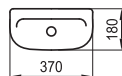

### COMBO 1

хоризонтално оттичане

Артикулен номер

Цвят

8.6130.5.000.000.1

бяло

Съдържа:

1. Умивалник 550 с един отвор - 8.1325.2.000.104.1
2. Тоалетна чиния хоризонтално оттичане - 8.2439.6.000.244.1
3. Казанче с механизъм 3/6 литра - 8.2824.0.000.241.1
4. Седалка и капак термопласт лукс - 8.9139.0.000.000.1