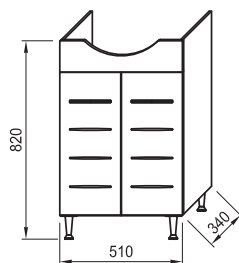

COMBO

санитарен порцелан

FAYANS
името на банята

COMBO МЕБЕЛ 2

Шкаф за баня с умивалник 550 мм (MDF)

Артикулен номер

Цвят

4.5173.2.432.400.1

бяло

Съдържа:

1. Шкаф за баня - 4.5273.2.432.400.1
2. Умивалник California 550 мм - 8.1082.1.000.104.1