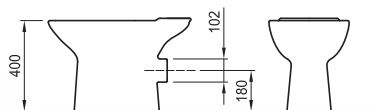

### COMBO 1

хоризонтално оттичане

Артикулен номер

Цвят

8.6130.5.000.000.1

бяло

Съдържа:

1. Умивалник 550 с един отвор - 8.1325.2.000.104.1
2. Тоалетна чиния хоризонтално оттичане - 8.2439.6.000.244.1
3. Казанче с механизъм 3/6 литра - 8.2824.0.000.241.1
4. Седалка и капак термопласт лукс - 8.9139.0.000.000.1