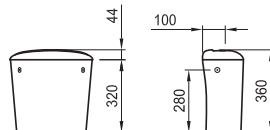

### COMBO 1

хоризонтално оттичане

Артикулен номер

Цвят

8.6130.5.000.000.1

бяло

Съдържа:

1. Умивалник 550 с един отвор - 8.1325.2.000.104.1
2. Тоалетна чиния хоризонтално оттичане - 8.2439.6.000.244.1
3. Казанче с механизъм 3/6 литра - 8.2824.0.000.241.1
4. Седалка и капак термопласт лукс - 8.9139.0.000.000.1