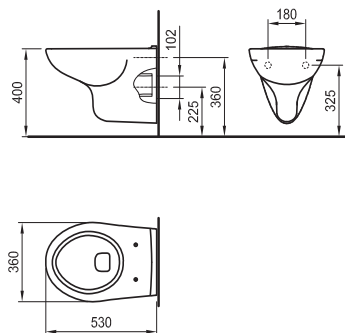

Артикулен номер

Цвят

8.6132.1.000.000.1

бяло

Съдържа:

1. Стенна тоалетна чиния - 8.2064.0.000.244.1
2. Вградено казанче - 8.9345.4.000.000.1
3. Бутон за вградено казанче хром-гланц 8.9345.6.004.000.1
4. Седалка и капак ANTIBAK - 8.9165.1.300.000.1