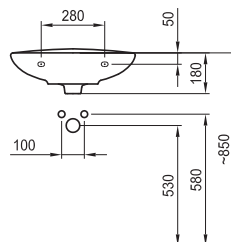

COMBO 1 PLUS

хоризонтално оттичане

Артикулен номер

Цвят

8.6130.7.000.000.1

бяло

Съдържа:

1. Умивалник 550 с един отвор - 8.1325.2.000.104.1
2. Тоалетна чиния хоризонтално оттичане - 8.2439.6.000.244.1
3. Казанче с механизъм 3/6 литра - 8.2824.0.000.241.1
4. Седалка и капак термопласт лукс - 8.9139.0.000.000.1
5. Смесител за умивалник NEO - 8.9538.1.004.000.1