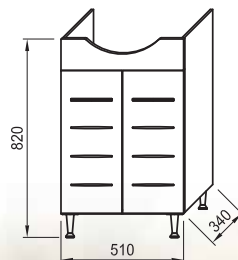

COMBO МЕБЕЛ 2

Шкаф за баня с умивалник 550 мм (PVC)

Артикулен номер

Цвят

4.5177.8.432.991.1

бяло

Съдържа:

1. Шкаф за баня - 4.5177.6.432.991.1
2. Умивалник California 550 мм - 8.1082.1.000.104.1