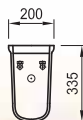

Серия TERMA NOVA: Полуконзола

Съвместимост:

Умивалник

8.1020.3,

8.1020.2,

8.1477.4, 8.1477.1

Артикулен номер

Цвят

8.1976.1.000.000.1

бяло

8.1976.1.018.000.1

бахама беж