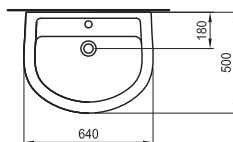

Артикулен номер
с отвор

Цвят

8.1477.4.000.104.1

бяло

8.1477.4.018.104.1

бахама беж

Артикулен номер
без отвор

Цвят

8.1477.4.000.109.1

бяло

8.1477.4.018.109.1

бахама беж