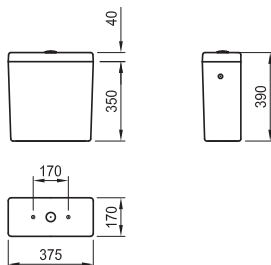

**TERMA
NOVA**

санитарен порцелан

FAYANS
името на банята

**Серия TERMA NOVA: Тоалетно
казанче за TERMA NOVA BLOCK**

Артикулен номер

Цвят

8.2820.2.000.241.1

бяло

8.2820.2.018.241.1

бахама беж

Странично захранване с вода,
механизъм 3/6 литра 822853B01

**Серия TERMA NOVA: Тоалетно
казанче за TERMA NOVA BLOCK**