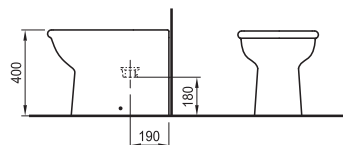

Серия TERMA NOVA: Стоящо биге

Артикулен номер

Цвят

8.3020.2.000.304.1

бяло

8.3020.2.018.304.1

бахама беж

С 1 отвор, долепно до стената