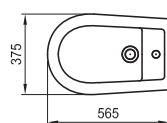

**TERMA
NOVA**

санитарен порцелан

FAYANS
името на банята

Серия TERMA NOVA: Седалка и капак

Дуропласт, Antibak, метални панти

Артикулен номер

Цвят

8.9108.1.300.000.1

бяло

8.9108.1.318.000.1

бахама беж

За тоалетна чиния 8.2109.2 и 8.2220.6

Серия TERMA NOVA: Стоящо биге

Артикулен номер

Цвят

8.3020.2.000.304.1

бяло

8.3020.2.018.304.1

бахама беж

С 1 отвор, долепно до стената

Серия TERMA NOVA: Стояща тоалетна чиния, двойно оттичане

Артикулен номер

Цвят

8.2220.6.000.000.1

бяло

8.2220.6.018.000.1

бахама беж