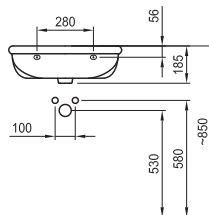

8.1477.4.018.109.1

бахама беж

Серия TERMA NOVA: Умивалник 560

овален

Опция: полуконзола 8.1976.1

Артикулен номер
с отвор

Цвят

8.1477.1.000.104.1