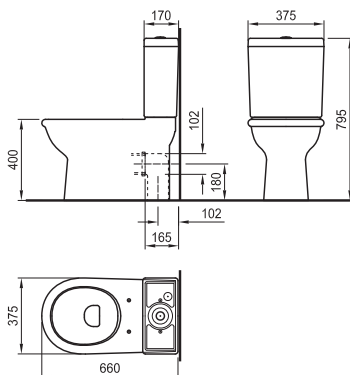

TERMA
NOVA

санитарен порцелан

FAYANS
името на банята

TERMA NOVA BLOCK

Артикулен номер

Цвят

8.2520.6.000.242.1

бяло

8.2520.6.018.242.1

бахама беж

Съдържа:

1. Тоалетна чиния TERMA NOVA 8.2220.6
  Двойно оттичане
2. Казанче TERMA NOVA 8.2820.3
  Долно захранване с вода,
  механизъм 3/6 литра - 822850B01
3. Седалка и капак TERMA NOVA 8.9108.1
  Дуропласт, Antibak