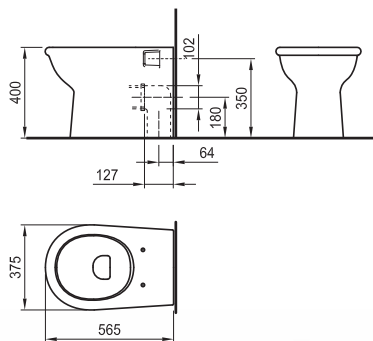

Серия TERMA NOVA: Стояща тоалетна чиния

Артикулен номер

Цвят

8.2109.2.000.000.1

бяло

Двойно оттичане, долепена до
стената