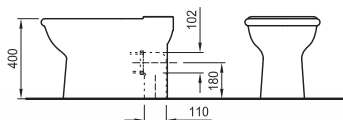

Серия TERMA NOVA: Стояща тоалетна чиния, двойно оттичане

Артикулен номер

Цвят

8.2220.6.000.000.1

бяло

8.2220.6.018.000.1

бахама беж