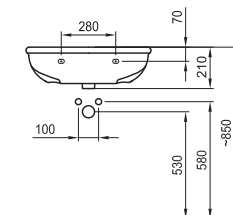

Артикулен номер
с отвор

Цвят

8.1477.4.000.104.1

бяло

8.1477.4.018.104.1

бахама беж

Артикулен номер
без отвор

Цвят

8.1477.4.000.109.1

бяло

8.1477.4.018.109.1

бахама беж