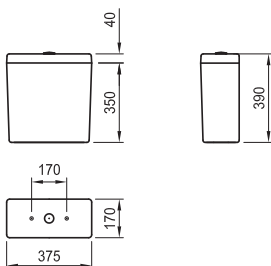

Артикулен номер

Цвят

8.2820.3.000.242.1

бяло

8.2820.3.018.242.1

бахама беж

Долно захранване с вода, механизъм
3/6 литра - 822850B01