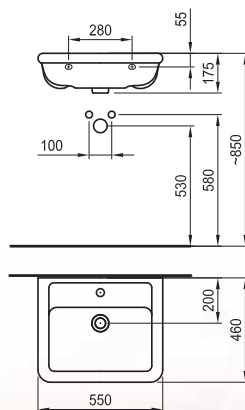

8.1020.3.018.109.1

бахама беж

Серия TERMA NOVA: Умивалник 550
правъгълен

Опция: полуконзола 8.1976.1

**Артикулен номер
с отвор**

Цвят

8.1020.2.000.104.1

бяло