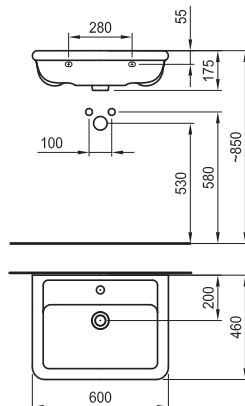

**TERMA
NOVA**

санитарен порцелан

FAYANS
името на банята

Серия TERMA NOVA: Умивалник 600
правъгълен

Опция: полуконзола 8.1976.1

**Артикулен номер
с отвор**

Цвят

8.1020.3.000.104.1

бяло

8.1020.3.018.104.1

бахама беж

**Артикулен номер
без отвор**

Цвят

8.1020.3.000.109.1

бяло

8.1020.3.018.109.1

бахама беж