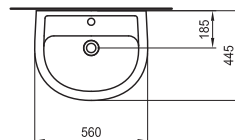

Артикулен номер
с отвор

Цвят

8.1477.1.000.104.1

бяло

8.1477.1.018.104.1

бахама беж

Артикулен номер
без отвор

Цвят

8.1477.1.000.109.1

бяло

8.1477.1.018.109.1

бахама беж