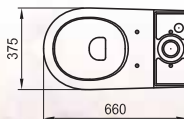

С 1 отвор, долепно до стената

Серия TERMA NOVA: Стояща тоалетна чиния, двойно оттичане

Артикулен номер

Цвят

8.2220.6.000.000.1

бяло

8.2220.6.018.000.1

бахама беж